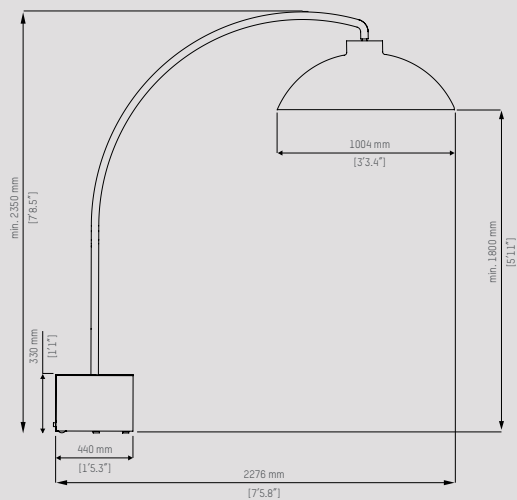

Afmetingen

Diameter kap	100 cm 3'3.4"
Hoogte kap	38 cm 1'3"
Voet	44 x 44 x 33 cm 1'5.3" x 1'5.3" x 1'1"

Technische specificaties

Verbruik	3.22 kWh
Verwarming	3100 Watt
Verlichting	120 Watt

Stralingsbereik tot 5 meter

Kleuren

De DOME collectie is verkrijgbaar in twee standaard kleuren en optioneel in alle warmtebestendige RAL kleuren.